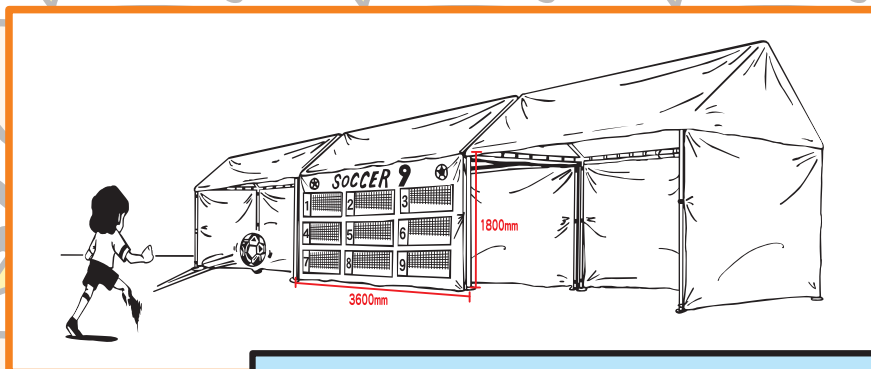

《本格派》

サッカーナイン

TVでおなじみ
参加型ゲームの決定版

セット内容

- ・ 本体《ネット付》 1張
- ・ サッカーボール 24球
- ・ 結束バンド(インシュロック)

サイズ 本体サイズ: 1800×3600mm 材質
1マス: 300×850mm ターポリン製

※お客様ご用意 1.5×2間のテント、またはそれに代わるもの